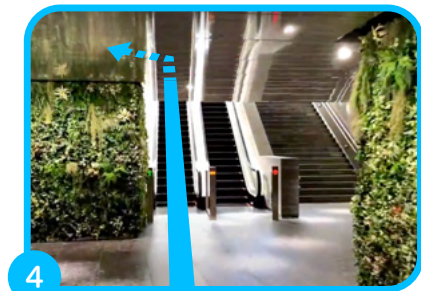

4   えすかれーたー   ひだりおく
エスカレーターをのぼり、左奥に
すすみます。