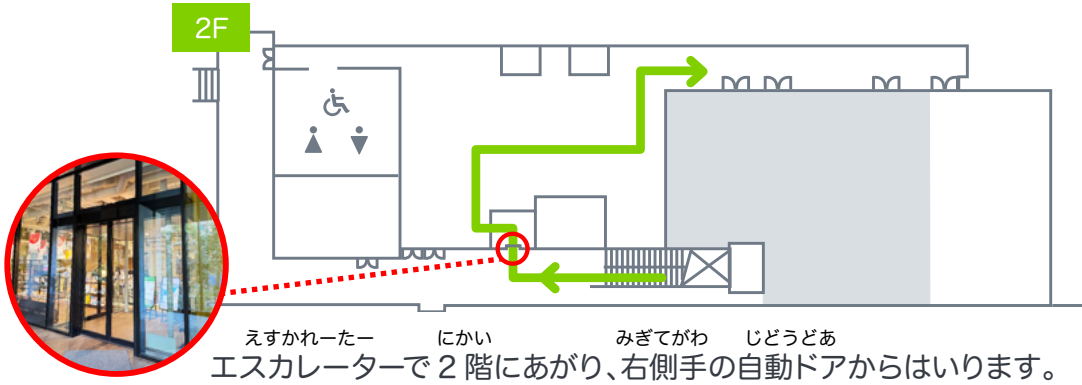

とうきょうと みなとく とらのもん   かみやちょう とらすとたわー   2かい
東京都 港区 虎ノ門 4-1-1 神谷町トラストタワー 2階

とうきょう めとろ ひびやせん   かみやちょう えき   ちよっけつ
東京メトロ日比谷線 『神谷町駅』 直結

とうきょう めとろ ひびやせん   とらのもん ひるず えき   とほ (あるいて)   やく6ふん
東京メトロ日比谷線 『虎ノ門ヒルズ駅』 徒歩(歩いて)約6分

とうきょう めとろ ぎんざせん   とらのもん えき2aばんでぐち   とほ (あるいて)   8ふん
東京メトロ銀座線 『虎ノ門駅』2a 番出口 徒歩(歩いて)8分

かみやちょう えき
神谷町 駅から

かみやちょう えき   かくにん
神谷町 駅からのいきかたをYouTubeで確認→