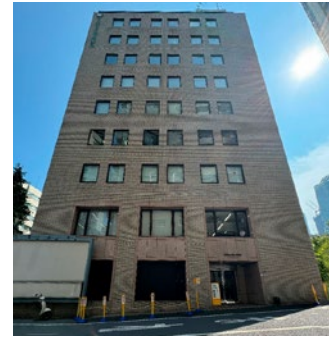

じゃっく てすと おふいす とうきょう しけん かいじょう

JAC テストオフィス (東京試験会場) へのいきかた

とうきょうと みなとく とらのもん らんでいっく とらのもん びる 8かい
 東京都 港区 虎ノ門 3-7-10 ランディック虎ノ門ビル 8階

とうきょう めとろ ひびやせん かみやちょう えき とほ (あるいて) 2ふん
 東京メトロ日比谷線 『神谷町駅』 徒歩(歩いて)2分

とうきょう めとろ ひびやせん とらのもん ひるず えき とほ (あるいて) 4ふん
 東京メトロ日比谷線 『虎ノ門ヒルズ駅』 徒歩(歩いて)4分

とうきょう めとろ ぎんざせん とらのもん えき とほ (あるいて) 9ふん
 東京メトロ銀座線 『虎ノ門駅』 徒歩(歩いて)9分

とうきょう しけん かいじょう らんでいっく とらのもん びる
 東京試験会場は「ランディック虎ノ門ビル」です。

いりぐちの
 きいろ かんばん めじるし
黄色い看板が目印です。

とらのもん ひるず えき
虎ノ門ヒルズ駅
 とほ ぶん
 から徒歩4分

かみやちょう えき
神谷町駅
 とほ ぶん
 から徒歩2分