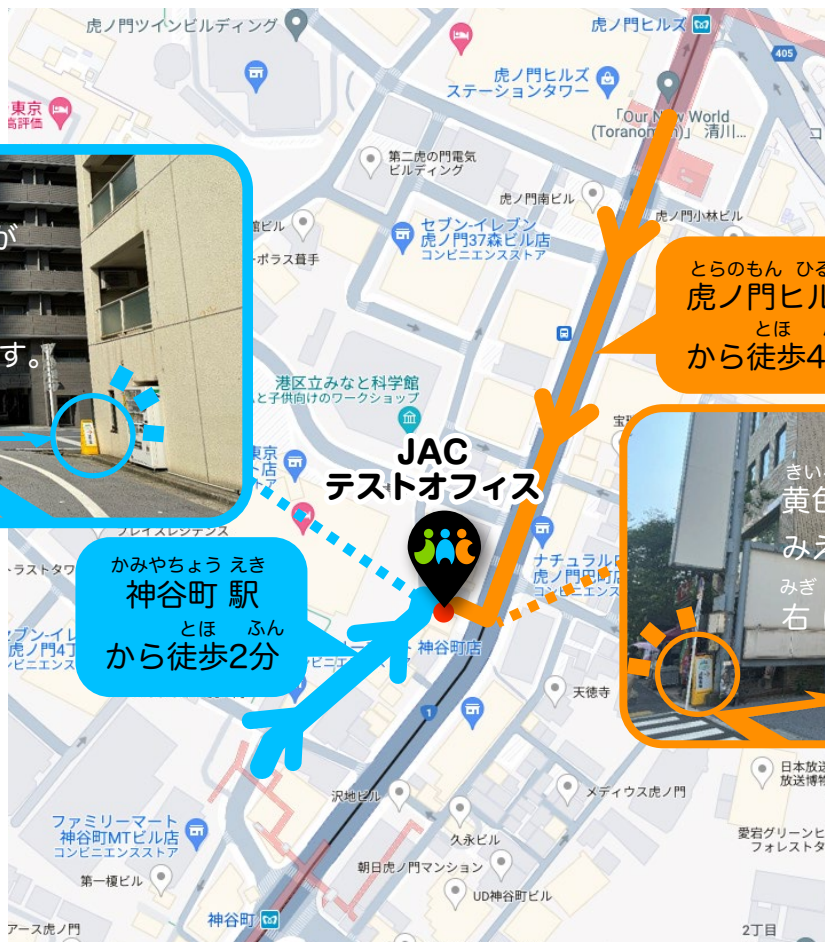

じゃっく てすと おふいす とうきょう しけん かいじょう

JAC テストオフィス (東京試験会場) へのいきかた

とうきょうと みなとく とらのもん らんでいっく とらのもん びる 8かい
 東京都 港区 虎ノ門 3-7-10 ランディック虎ノ門ビル 8階

とうきょう めとろ ひびやせん かみやちょう えき とほ (あるいて) 2ふん
 東京メトロ日比谷線 『神谷町駅』 徒歩(歩いて)2分

とうきょう めとろ ひびやせん とらのもん ひるず えき とほ (あるいて) 4ふん
 東京メトロ日比谷線 『虎ノ門ヒルズ駅』 徒歩(歩いて)4分

とうきょう めとろ ぎんざせん とらのもん えき とほ (あるいて) 9ふん
 東京メトロ銀座線 『虎ノ門駅』 徒歩(歩いて)9分

とうきょう しけん かいじょう らんでいっく とらのもん びる
 東京試験会場は「ランディック虎ノ門ビル」です。

いりぐちの
 きいろ かんばん めじるし
黄色い看板が目印です。

とらのもん ひるず えき
虎ノ門ヒルズ駅
 とほ ぶん
 から徒歩4分

かみやちょう えき
神谷町駅
 とほ ぶん
 から徒歩2分